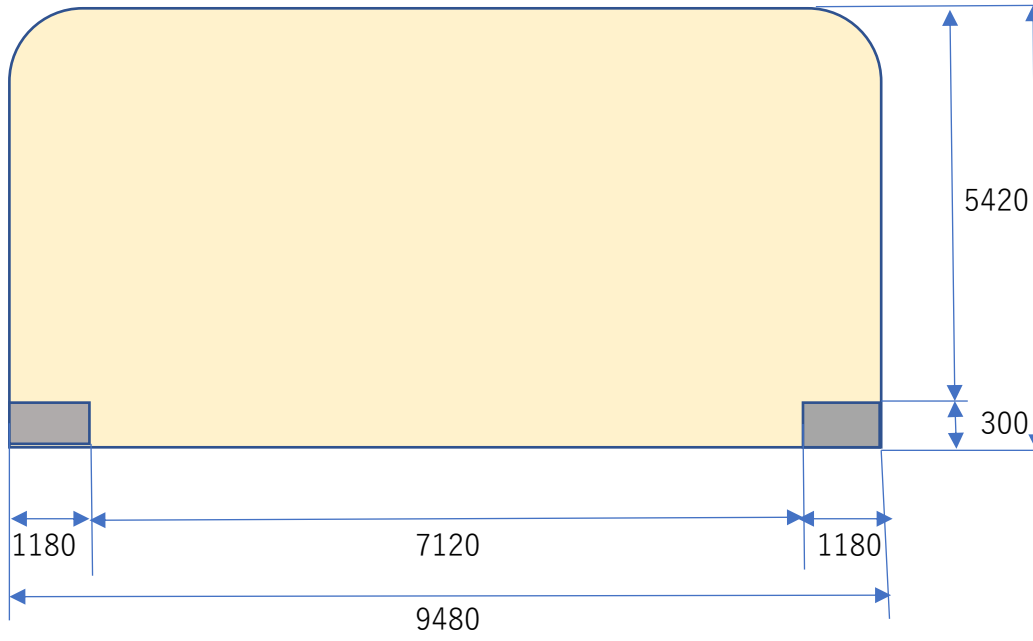

# しおさいホール 舞台寸法

(単位：mm)

5720